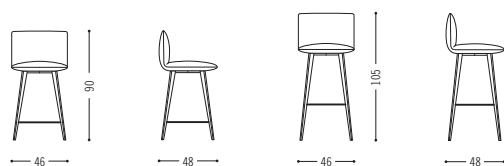

Jalis

Für alle, die nicht genug von Jalis bekommen können, gibt es den Barstuhl und den Barhocker. Mit verchromtem Drahtgestell oder mit einem Holzgestell in Eiche, Nussbaum oder lackiert. Die FüÙe finden jeweils auf umlaufenden Chromstreben Platz. Der Idee der locker aufgelegten Kissen bleibt Jalis treu. Sie wirken besonders spannend, wenn Sie die Steppnähte dazu in Kontrastfarben wählen. Zu Hause oder im öffentlichen Raum, Jalis steht bereit für viele Stunden in bester Gesellschaft.

For all those who cannot get enough of Jalis, here is the bar chair and the bar stool. With a chrome plated wire frame or a wooden frame in oak, walnut or a lacquered finish, as well as chrome-plated footrests providing support on all sides. Jalis remains true to the idea of cushions placed loosely on top. The cushions have a particularly striking effect if you opt for the saddle stitch seams in contrasting colours. Whether at home or in public spaces, Jalis is ready and waiting to provide hours of relaxation in the best of company.

Spezifikationen Specifications

Barstuhl bar chair

Barhocker, HolzfüÙe bar stool, wooden legs

Barhocker, Drahtgestell bar stool, wire frame