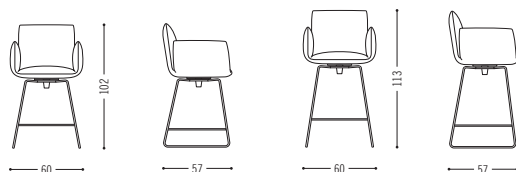

Jalis

Für alle, die nicht genug von Jalis bekommen können, gibt es den Barstuhl und den Barhocker. Mit verchromtem Drahtgestell oder mit einem Holzgestell in Eiche, Nussbaum oder lackiert. Die FüÙe finden jeweils auf umlaufenden Chromstreben Platz. Der Idee der locker aufgelegten Kissen bleibt Jalis treu. Sie wirken besonders spannend, wenn Sie die Steppnähte dazu in Kontrastfarben wählen. Zu Hause oder im öffentlichen Raum, Jalis steht bereit für viele Stunden in bester Gesellschaft.

For all those who cannot get enough of Jalis, here is the bar chair and the bar stool. With a chrome plated wire frame or a wooden frame in oak, walnut or a lacquered finish, as well as chrome-plated footrests providing support on all sides. Jalis remains true to the idea of cushions placed loosely on top. The cushions have a particularly striking effect if you opt for the saddle stitch seams in contrasting colours. Whether at home or in public spaces, Jalis is ready and waiting to provide hours of relaxation in the best of company.

Spezifikationen Specifications

Barstuhl bar chair

Barhocker, HolzfüÙe bar stool, wooden legs

Barhocker, Drahtgestell bar stool, wire frame