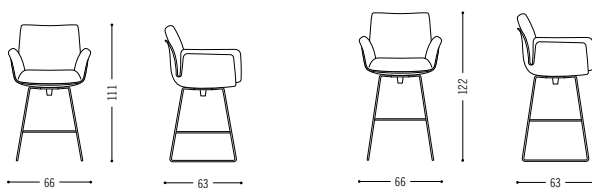

## Alvo

Anhaltender Sitzkomfort und Entspannung, selbst an Tresen oder Bar? Für die hohe Kunst des Sitzens ist der üppig gepolsterte Alvo Stuhl des Designerduos Jehs & Laub weiterentwickelt und als äußerst bequemer Barstuhl gestaltet worden. Korrespondierend zu der feinen, leicht federnden Außenschale hat das Sitzmöbel ein ebenso filigranes wie stabiles Metallgestell. Alvo Barstühle sind drehbar und werden wahlweise mit einer Rückholmechanik ausgestattet.

Long-lasting sitting comfort and relaxation, even at the counter or bar? The lushly upholstered Alvo chair by the designer duo Jehs & Laub has been further developed and designed as an extremely comfortable bar chair for the high art of sitting. Corresponding to the fine, slightly springy outer shell, the seat has metal frame that is as delicate as it is stable. Alvo bar chairs can be swivelled and are optionally equipped with a return mechanism.

### Spezifikationen Specifications

Armlehnenhöhe 94/105 cm  
armrest height 94/105 cm

Planungsdaten  
Planning data