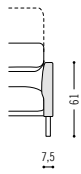

Planungsdaten
Planning data