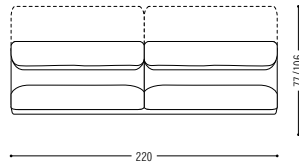

Planungsdaten
Planning data