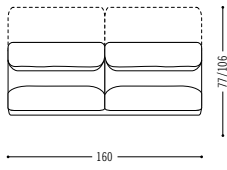

Planungsdaten
Planning data