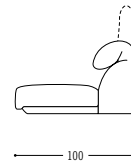

Planungsdaten
Planning data