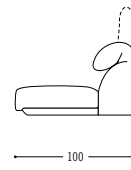

Planungsdaten
Planning data