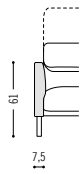

Planungsdaten
Planning data