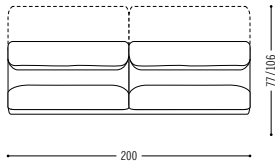

Planungsdaten
Planning data