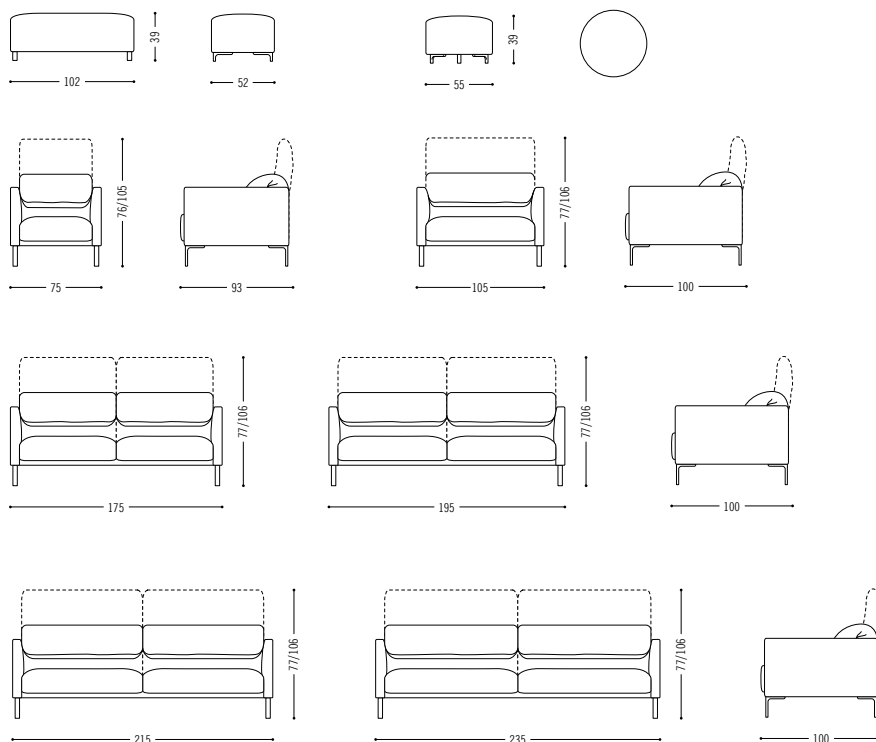

Spezifikationen Specifications