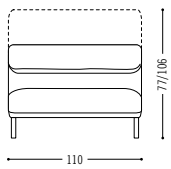

Planungsdaten
Planning data