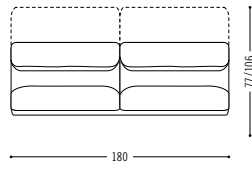

Planungsdaten
Planning data