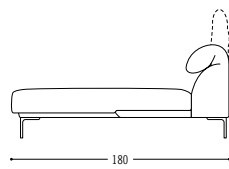

Planungsdaten
Planning data