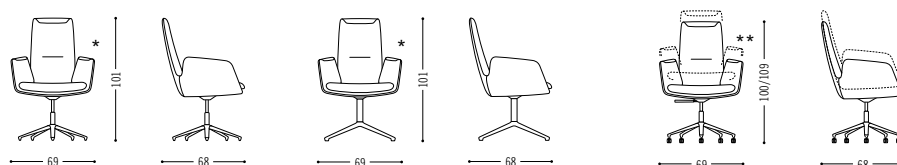

Spezifikationen Specifications

CORDIA

Armlehnenhöhe 67 cm (höhenverstellbar 64-73 cm)
armrest height 67 cm (height adjustable 64-73 cm)

CORDIA PLUS

*Armlehnenhöhe/armrest height 69 cm
**Armlehnenhöhe/armrest height 68-79 cm