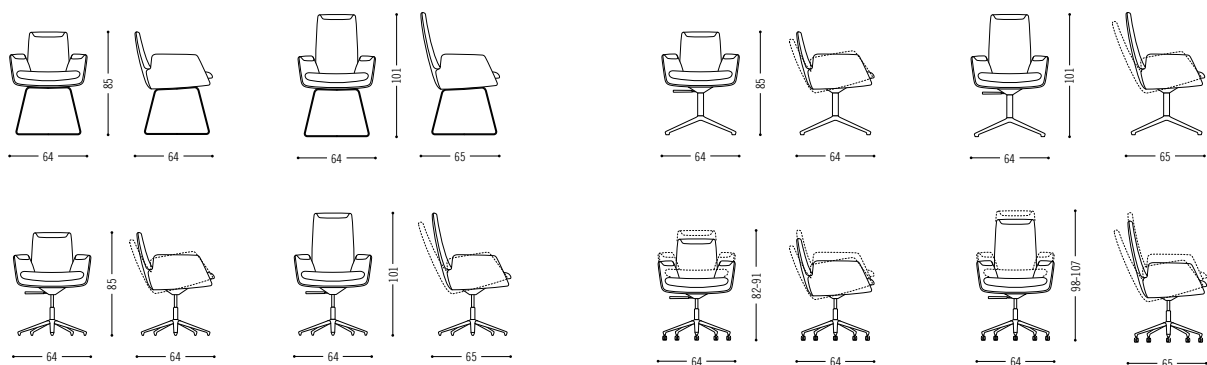

Cordia + Cordia Plus

Kaum da und schon nicht mehr wegzudenken: die hochwertige Konferenz- und Bürostuhlserie von COR. Kannte man von Cordia bisher den Sessel, überzeugt die Produktfamilie nun auch mit Stühlen, die für den Einsatz in repräsentativen Büro-, Konferenz- und Besprechungsräumen entworfen wurden. Und nicht nur im Objektbereich, auch im Homeoffice oder am privaten Tisch garantiert Cordia einen glänzenden Auftritt.

Only just arrived and already a firm favourite: the high-quality conference and office chair series from COR. Previously known for its easy chairs, the Cordia product family now also impresses with chairs designed for use in refined office, conference and meeting rooms. And Cordia is guaranteed to shine not only in the contract segment, but also in the home office or at a private table.

Spezifikationen Specifications

CORDIA

Armlehnenhöhe 67 cm (höhenverstellbar 64-73 cm)
armrest height 67 cm (height adjustable 64-73 cm)

CORDIA PLUS

*Armlehnenhöhe/armrest height 69 cm
**Armlehnenhöhe/armrest height 68-79 cm