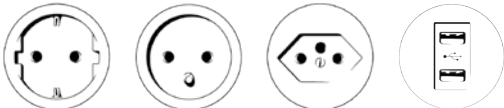

Produktblatt
Fact sheet
COR Volt

COR

Die Strom-Station fürs Sofa. The power point for your sofa.

Arbeitsplatz war gestern. Heute erledigen wir die Arbeit einfach dort, wo es uns gefällt. Für die nötige Energie sorgt COR Volt. Drei Meter Kabel gewährleisten eine zuverlässige Verbindung ans Stromnetz. Zwei Einsatzfronten lassen sich wahlweise mit Stromstecker-Einsatz oder Doppel-USB-Anschluss ausstatten. Ähnlich unkompliziert ist die Installation des Energie-Versorgers, denn COR Volts Kabel lässt sich bei vielen Sofas und Sesseln einfach entlang der Armlehne unsichtbar zur Steckdose führen.

The workplace was yesterday. Today we simply work where we like. The necessary power is supplied by COR Volt. A three-metre cable ensures a reliable connection to the mains. Two front panels can be fitted optionally with a power socket element or a dual USB connection. The power supplier is just as convenient to install because with many sofas and easy chairs Volt's cable can simply be laid invisibly along the armrest to the power socket.

Produktmerkmale

Product characteristics

- › Die Strom-Station für mobile Endgeräte
 - › Einfach nachrüstbar, perfekt für Sofas und Sessel
 - › Cremeweißer Einsatz, Kabel und Gehäuse in mattem Schwarz (Soft-Touch-Oberfläche)
 - › Einsatz wahlweise mit Schutzkontakt-Steckdose, Doppel-USB-Anschluss, französischer oder schweizerischer Steckdose
 - › 3,0 Meter hochflexibles, matt schwarzes Anschlusskabel
 - › 100% made in Germany
 - › VDE-geprüft, abgesichert bis 16 A
- › The power point for mobile devices
 - › Easy to retrofit, perfect for sofas and easy chairs
 - › Cream-white inset, cable and housing in matt black (soft touch surface)
 - › Inset optionally with earthing contact socket-outlet, dual USB connection, French or Swiss power socket
 - › 3.0 metre highly flexible, matt black mains lead
 - › 100% made in Germany
 - › VDE-tested, fused up to 16 A